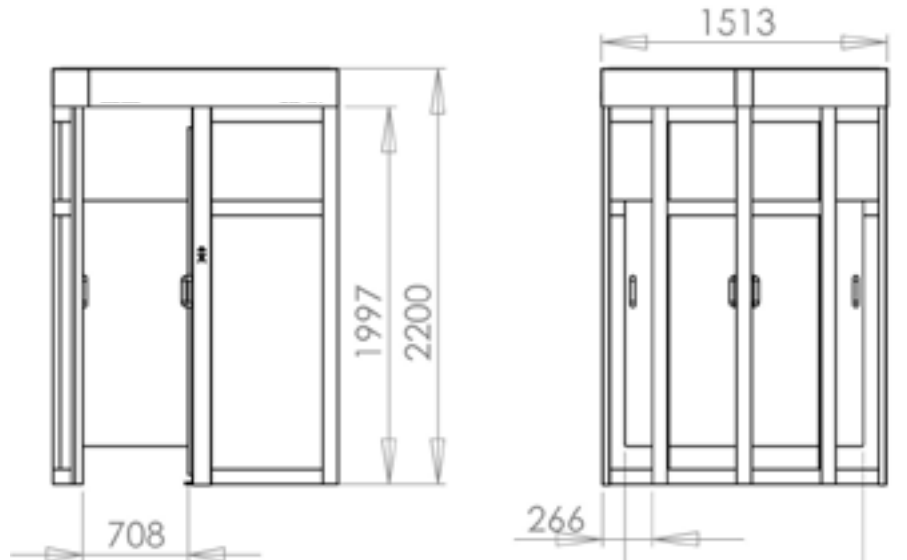

METAXDOOR SECUPEX TNS/FH

FH 201

Tam boy turnikeler bazı kullanıcıların geçiş için kaba kuvvet kullanabileceği yerlerde azami güvenlik ve kolay geçiş sağlamak için tasarlanmıştır. Lakin, kullanıldıkları çeşitli şekiller göz önüne alındığında, günümüzde tam boy turnikeler lüks gökdelenlerin lobilerinde ve prestijli şirket merkezlerinde de kullanılmaktadır. Bu nedenle METAXDOOR FH 201'i sunmaktan gurur duyar, en ayrıcalıklı yerlerde bile cazibesini yitirmeden engelleyebilen tam boy turnike.