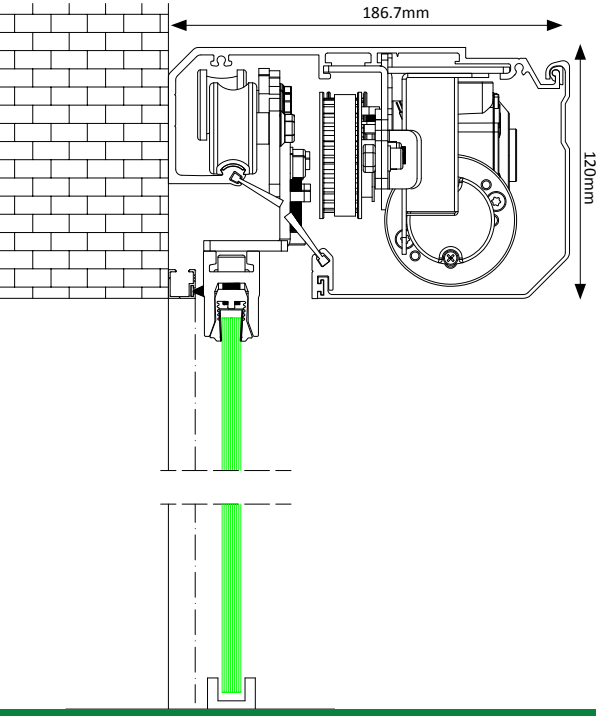

METAXDOOR M530 OTOMATİK KAYAR KAPILAR