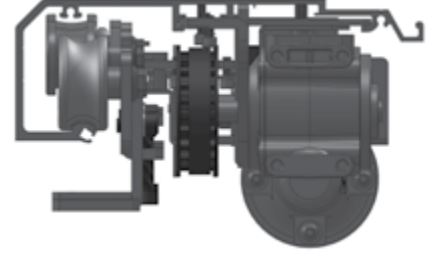

“Hayalleriniz Kapınızda”

METAXDOOR M530 OTOMATİK KAYAR KAPILAR

Dunker DC Motor

METAXDOOR otomatik kayar sistemleri Alman menşeli fırçalı motorlar ile uyum içinde uzun yıllar sorunsuz olarak çalışır.

Güçlü, sağlam ve kaliteli yapısı ile kanatların hareketini kusursuz hale getiren Dunker motorlar sessiz olduğu kadar performansı ile de ön plana çıkıyor. METAXDOOR otomatik kayar kapı sistemlerinde Dunker motorlar standart olarak kullanıcılara sunuluyor.