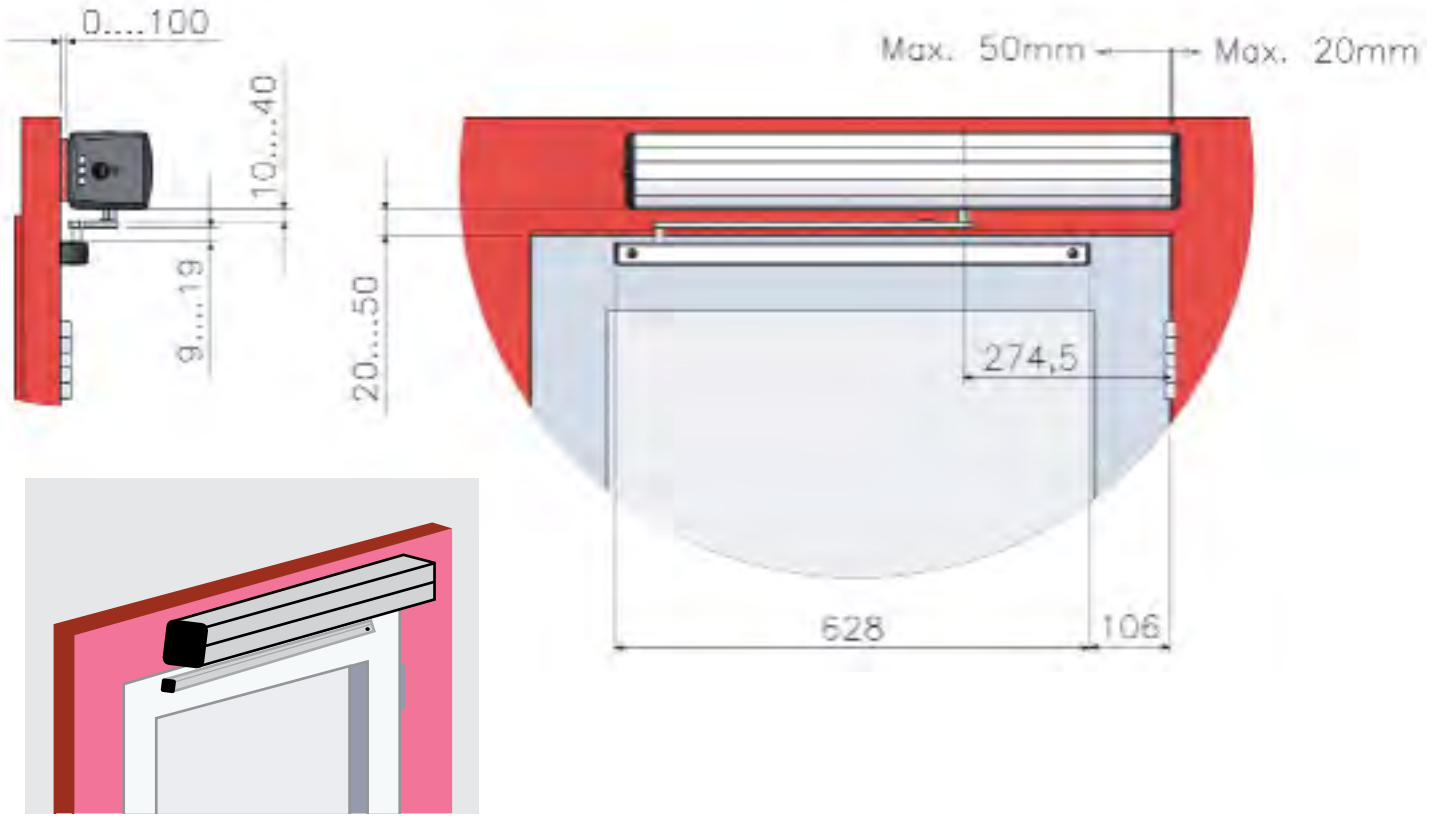

İÇE AÇILAN - ÇEKME KOLLU