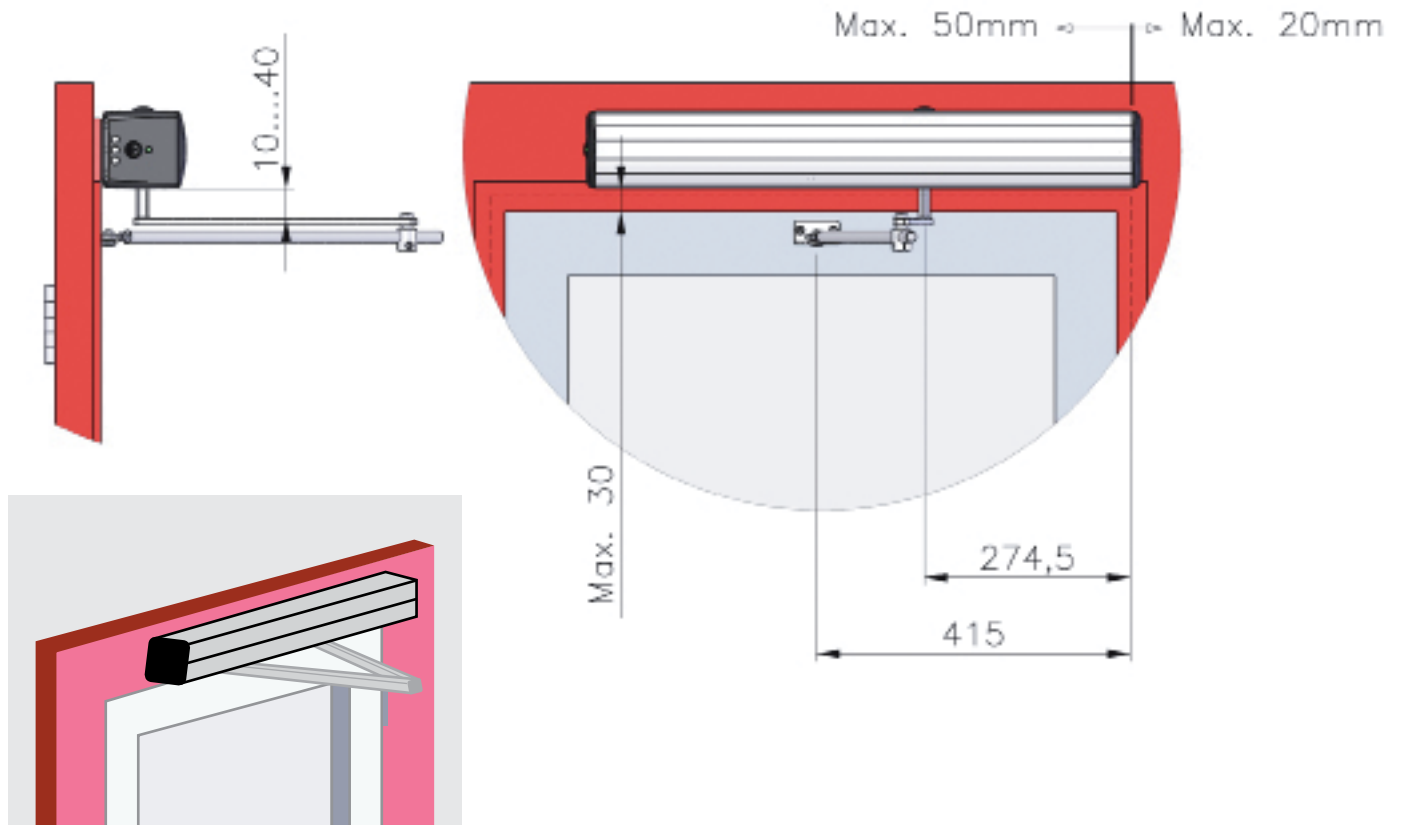

DIŞA AÇILAN - İTME KOLLU