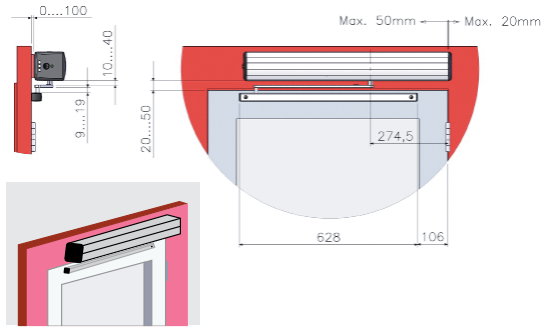

SDD30 90° Açılır Otomatik Kapı

Teknik Özellikler	Standart
Besleme	220V AC / 50-60 Hz
Motor	24 DC Motor
Koruma Devresi	Kademeli Akım Koruma Sistemi
Çalışma Sıcaklığı	-10 °C, + 45 °C
Maksimum Kanat Ağırlığı	90 kg
Açılma Süresi	1-64 san
Konum Anahtarı	3 Konum
Maksimum Çalışma Açısı	110 Derece
Hassasiyet	500 Palsli Enkoder 0.72 Derece
Ulusal Standartlar	93/68/EEC (CE)
	73/23/EEC (LVD)
	NEN-EN-IEC 60335-1
	IEC 60335-2-103
	89/336/EEC (EMC)
Ulusal Standartlar	NEN-EN12650-1
	NEN-EN12650-2

DIŞA AÇILAN - İTME KOLLU

İÇE AÇILAN - ÇEKME KOLLU

- İnce tasarım, 70mm
- Elle kullanımda çok düşük bir güç ile açılabilir
- Açılma hızı ve diğer özelliklerini kolaylıkla ayarlanabilir
- Düşük aksesuar maliyeti
- İtme ve çekme fonksiyonu