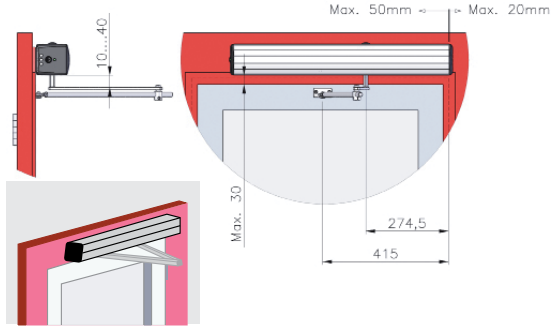

SDD30 90° Açılır Otomatik Kapı

Teknik Özellikler	Standart
Besleme	220V AC / 50-60 Hz
Motor	24 DC Motor
Koruma Devresi	Kademeli Akım Koruma Sistemi
Çalışma Sıcaklığı	-10 °C, + 45 °C
Maksimum Kanat Ağırlığı	90 kg
Açılma Süresi	1-64 san
Konum Anahtarı	3 Konum
Maksimum Çalışma Açısı	110 Derece
Hassasiyet	500 Palsli Enkoder 0.72 Derece
Ulusal Standartlar	93/68/EEC (CE)
	73/23/EEC (LVD)
	NEN-EN-IEC 60335-1
	IEC 60335-2-103
	89/336/EEC (EMC)
Ulusal Standartlar	NEN-EN12650-1
	NEN-EN12650-2

DIŞA AÇILAN - İTME KOLLU

İÇE AÇILAN - ÇEKME KOLLU

- İnce tasarım, 70mm
- Elle kullanımda çok düşük bir güç ile açılabilir
- Açılma hızı ve diğer özelliklerini kolaylıkla ayarlanabilir
- Düşük aksesuar maliyeti
- İtme ve çekme fonksiyonu