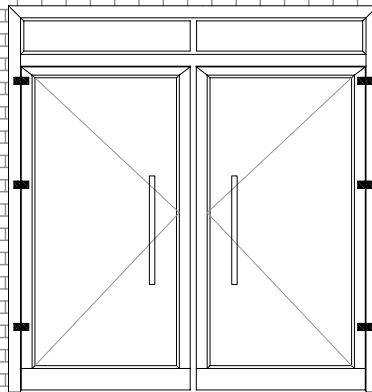

Çift Kanatlı 90° içe
Açılır Otomatik Kapı