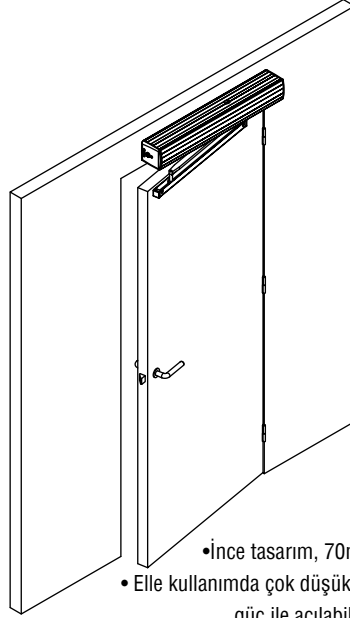

SDD30 90° Açılır Otomatik Kapı

Teknik Özellikler	Standart
Besleme	220V AC / 50-60 Hz
Motor	24 DC Motor
Koruma Devresi	Kademeli Akım Koruma Sistemi
Çalışma Sıcaklığı	-10 °C, + 45 °C
Maksimum Kanat Ağırlığı	90 kg
Açılma Süresi	1-64 san
Konum Anahtarı	3 Konum
Maksimum Çalışma Açısı	110 Derece
Hassasiyet	500 Palsli Enkoder 0.72 Derece
Ulusal Standartlar	93/68/EEC (CE)
	73/23/EEC (LVD)
	NEN-EN-IEC 60335-1
	IEC 60335-2-103
	89/336/EEC (EMC)
Ulusal Standartlar	NEN-EN12650-1
	NEN-EN12650-2

DIŞA AÇILAN - İTME KOLLU

İÇE AÇILAN - ÇEKME KOLLU

- İnce tasarım, 70mm
- Elle kullanımda çok düşük bir güç ile açılabilir
- Açılma hızı ve diğer özelliklerini kolaylıkla ayarlanabilir
- Düşük aksesuar maliyeti
- İtme ve çekme fonksiyonu