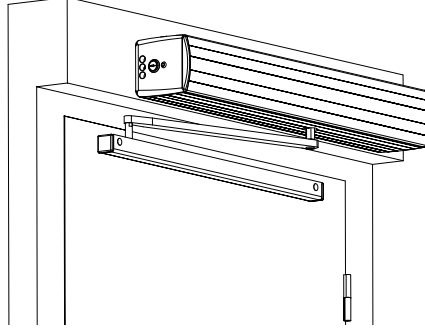

SDD30 90° Açılır Otomatik Kapı

Teknik Özellikler	Standart
Besleme	220V AC / 50-60 Hz
Motor	24 DC Motor
Koruma Devresi	Kademeli Akım Koruma Sistemi
Çalışma Sıcaklığı	-10 °C, + 45 °C
Maksimum Kanat Ağırlığı	90 kg
Açılma Süresi	1-64 san
Konum Anahtarı	3 Konum
Maksimum Çalışma Açısı	110 Derece
Hassasiyet	500 Palsli Enkoder 0.72 Derece
Ulusal Standartlar	93/68/EEC (CE)
	73/23/EEC (LVD)
	NEN-EN-IEC 60335-1
	IEC 60335-2-103
	89/336/EEC (EMC)
Ulusal Standartlar	NEN-EN12650-1
	NEN-EN12650-2

DIŞA AÇILAN - İTME KOLLU

İÇE AÇILAN - ÇEKME KOLLU

- İnce tasarım, 70mm
- Elle kullanımda çok düşük bir güç ile açılabilir
- Açılma hızı ve diğer özelliklerini kolaylıkla ayarlanabilir
- Düşük aksesuar maliyeti
- İtme ve çekme fonksiyonu