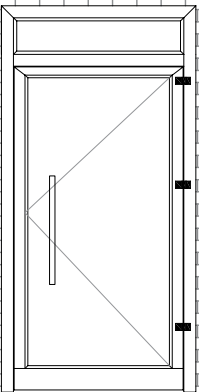

Tek Kanatlı 90° içe
Açılır Otomatik Kapı